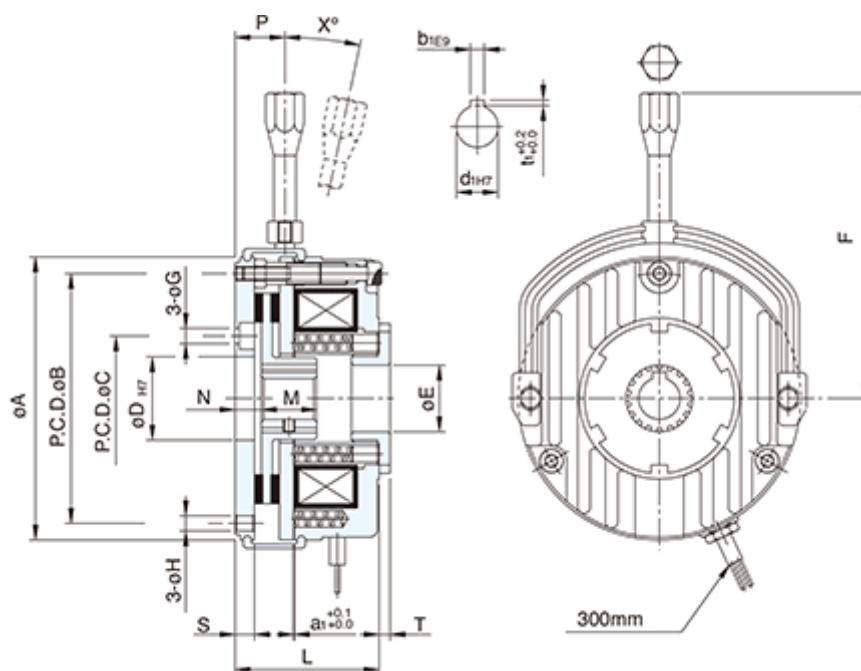

Varenummer: 25996010163151
 Beskrivelse: CT Bremse komplet ABS1S6AA
 205VDC 16Nm Boring Ø15mm

Mål

A = 127	F = 140	T = 4
a1 = 0.2	G = 6.6	t1 = 2,3
B = 112	H = 6.6	X = 8
b1 = 5	L = 59	
C = 56	M = 20	
D = 40,3	N = 12.5	
d1 = 15	P = 25	
E = 35	S = 9	